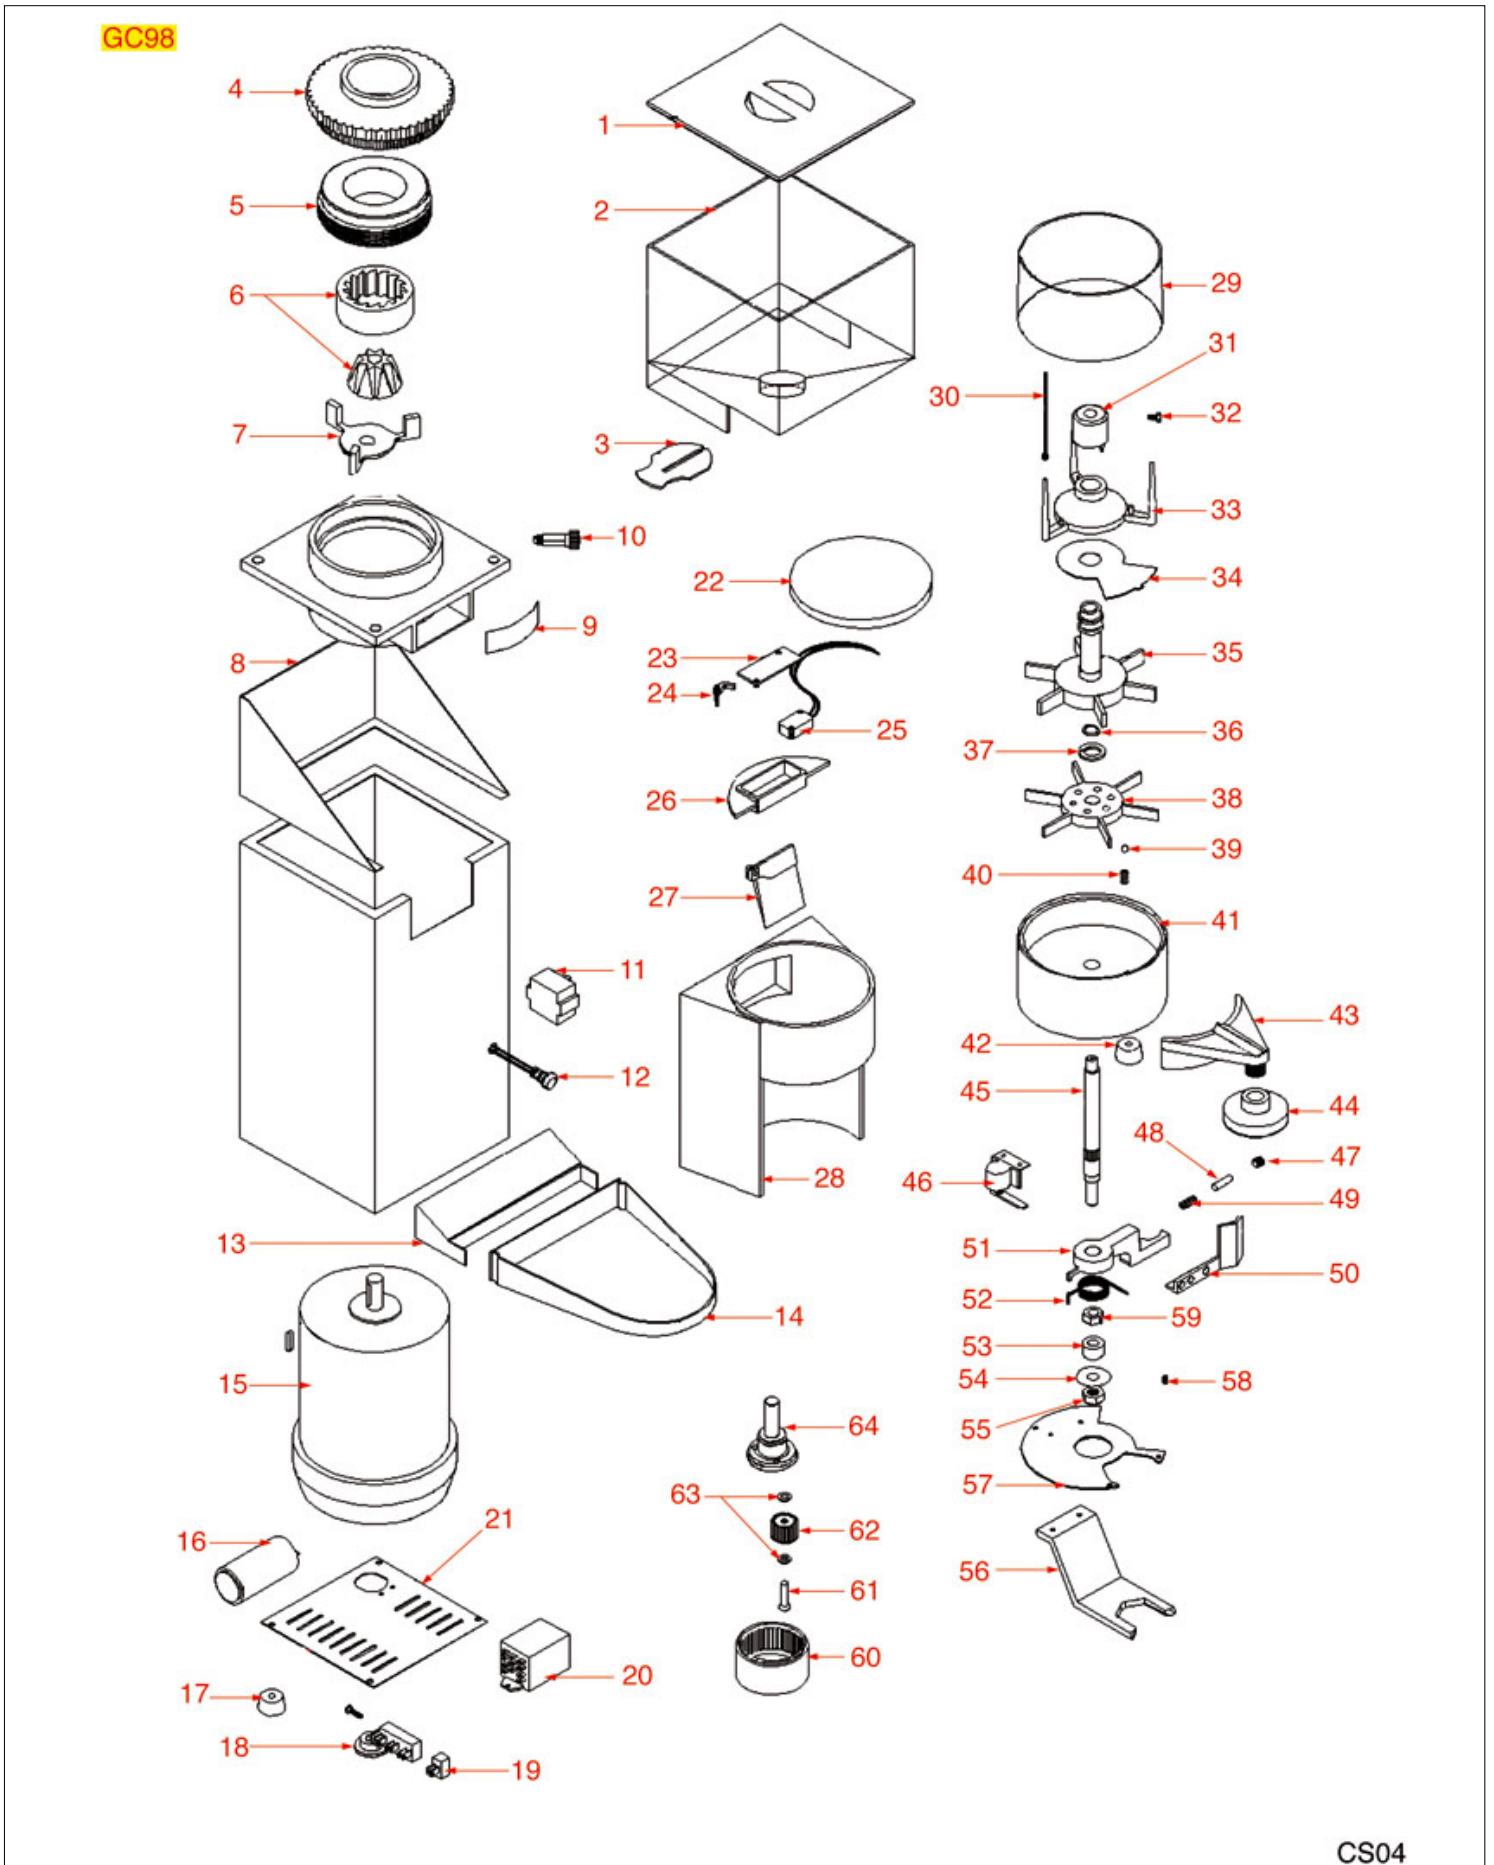

GRINDER ASSEMBLY GC98

CASADIO

Position	LF code no.	Description
2	1080054	COMPLETE COFFEE HOPPER
3	1080059	COFFEE CONTAINER CLOSING SHEET
6	1251076	CONICAL GRINDING BURRS ROSSI (PAIR) RH
10	1252432	LOCKING PIN
11	1057009	SELECTOR SWITCH 0-1 POSITIONS 12A 400V
11	1319160	THREE-POLE LEVER SWITCH 10A 400V
12	3221042	GREEN INDICATOR LAMP 230V
14	1252433	COFFEE COLLECTION TRAY
22	1090018	DOSER LID $\varnothing$ 125 mm
25	3240123	MICROSWITCH 16A 250V
29	1090016	DOSER CYLINDER $\varnothing$ 125x70 mm
30	1343062	SCRAPER SPRING
31	1241079	ADJUSTMENT KNOB
33	1343063	TOP STAR
34	1343065	DOSER SHEET
35	1343064	MIDDLE STAR
39	1252434	BALL $\varnothing$ 6.3 mm
40	1250166	BALL SPRING
44	1385016	COFFEE TAMPER $\varnothing$ 57 mm
46	1252025	COUNTER FOR COFFEE GRINDER
49	1250170	CATCH SPRING $\varnothing$ 6x17 mm
50	1225028	DOSER LEVER
52	1250150	DOSER LEVER RETURN SPRING
56	1162008	FILTER HOLDER FORK
59	1252435	6-TEETH PAWL