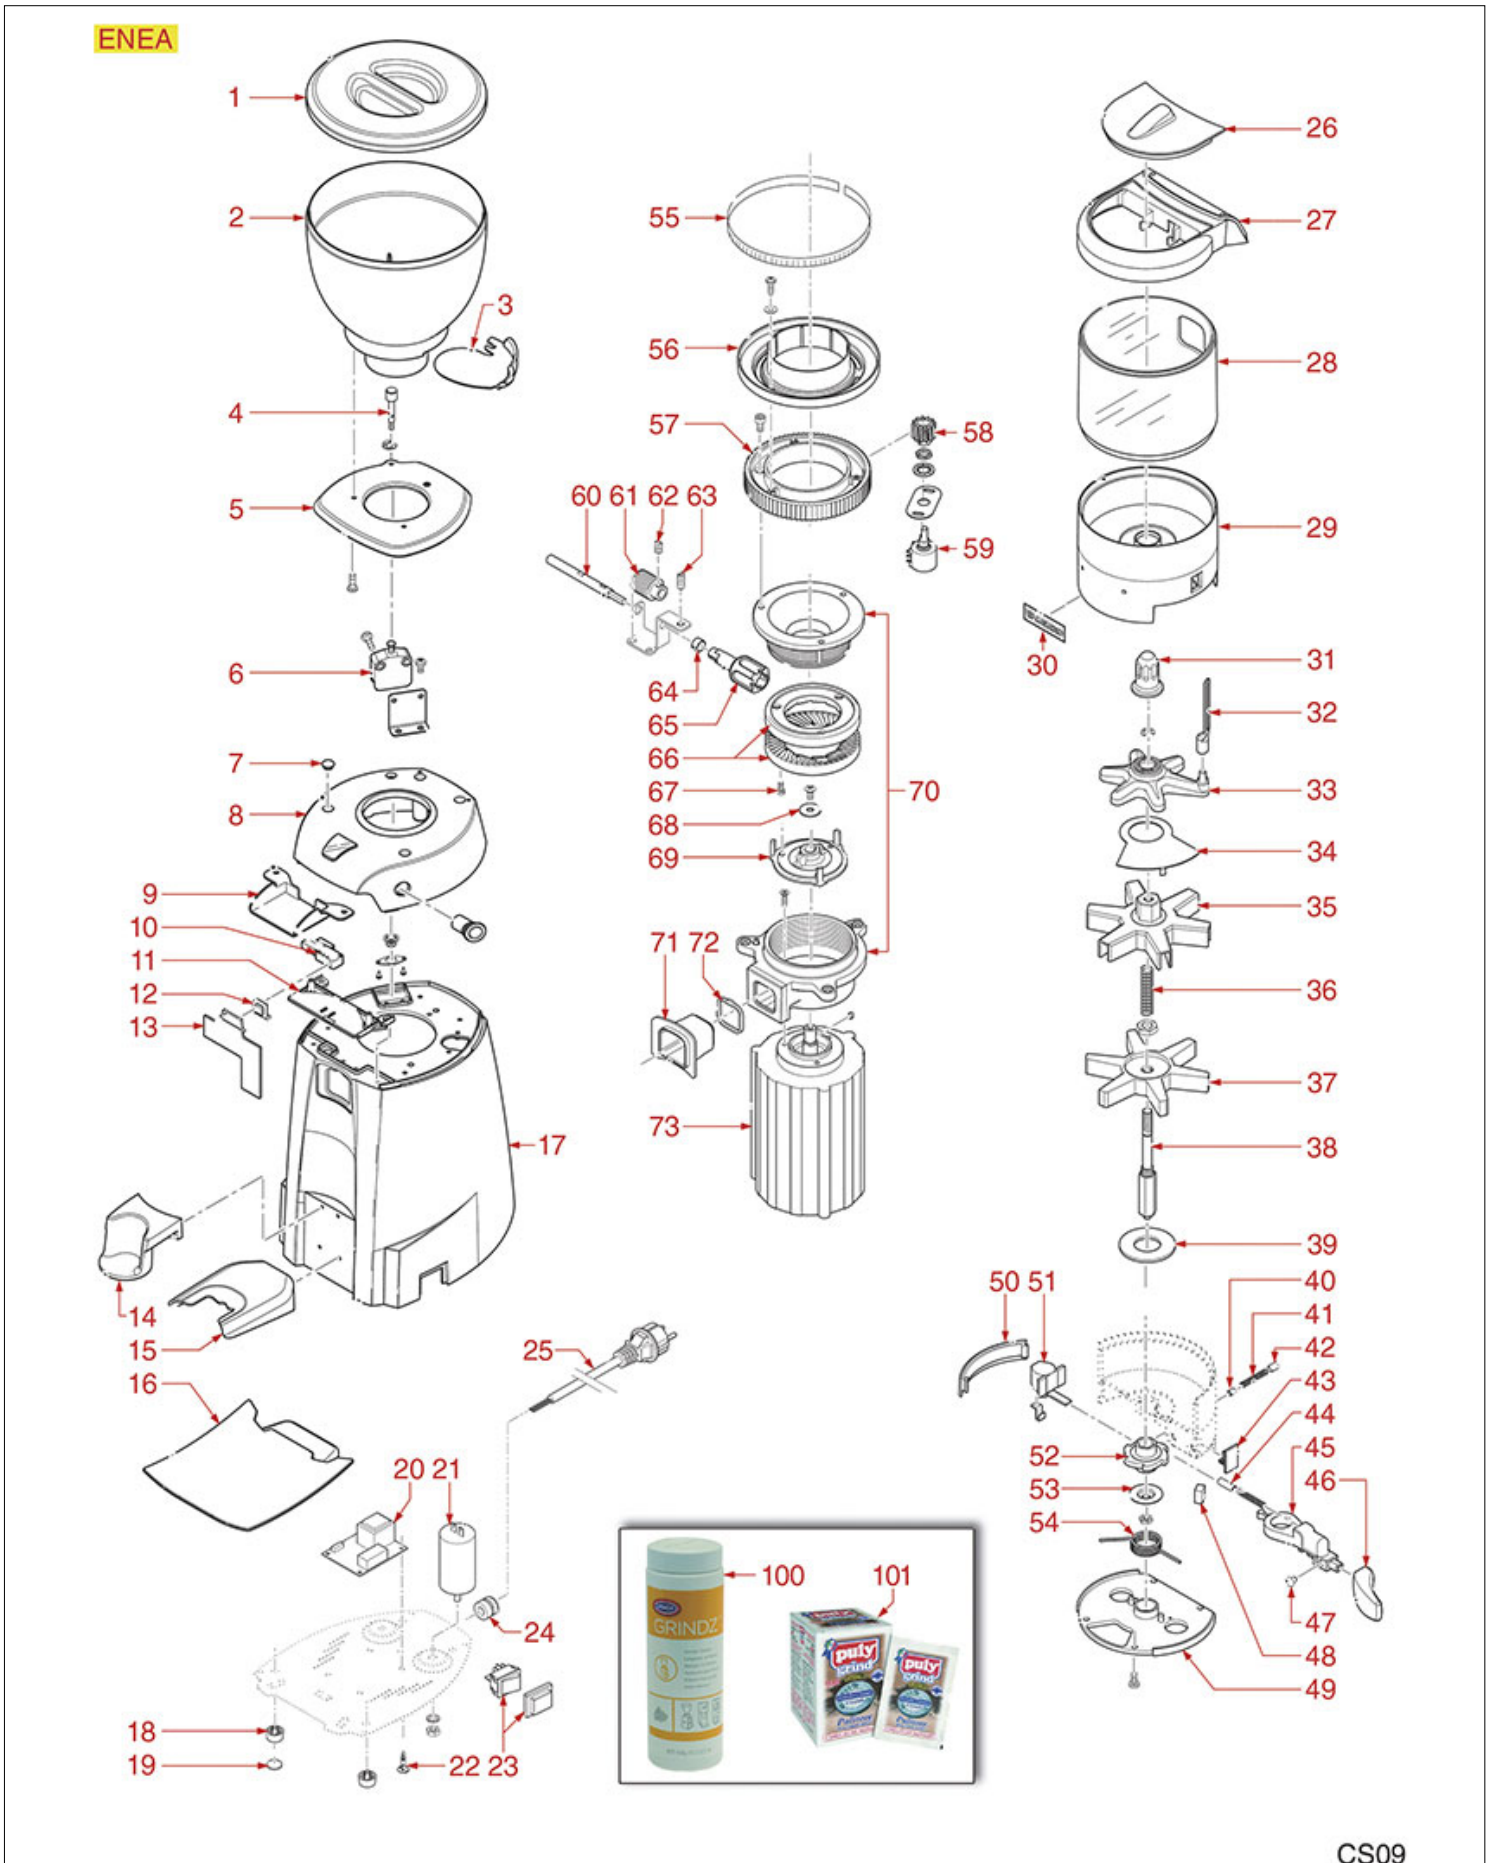

COFFEE GRINDER-DOSER ENEA

CASADIO

Position	LF code no.	Description
1	1080233	COFFEE CONTAINER LID
3	1080222	COFFEE HOPPER CLOSING SHEET
10	1240283	MICROSWITCH 16A 250V
15	1162021	FILTER HOLDER FORK
21	3068019	CAPACITOR μF 12.5 450V 50/60Hz
26	1090051	DOSER LID
33	1343079	TOP STAR
35	1343080	CENTRAL STAR
36	1250035	SPRING $\varnothing$ 11x50 mm
37	1343081	BOTTOM STAR
40	1324140	DISPENSER GROUP PIN $\varnothing$ 4x16 mm
41	1250061	CLASP SPRING
44	1250036	CLASP $\varnothing$ 5x16 mm
47	1252471	BUMPER FOR DOSER LEVER
51	1252025	COUNTER FOR COFFEE GRINDER
52	1252021	PAWL GEAR 6 TEETH
54	1250033	DOSER LEVER RETURN SPRING LEFTHAND
54	1250062	DOSER LEVER RETURN SPRING
64	3241084	ELASTIC RING FOR KNOB
66	1251191	GRINDING BURRS (PAIR) CASADIO RH
67	1528631	CROSS HEAD SCREW M4x8 UNI 7687
71	1252472	COFFEE OUTLET MOUTH
72	1786164	GASKET FOR COFFEE OUTLET
100	1092545	DETERGENT URNEX GRINDZ 430 g
101	3092076	CRISTAL CLEANER PULY GRIND