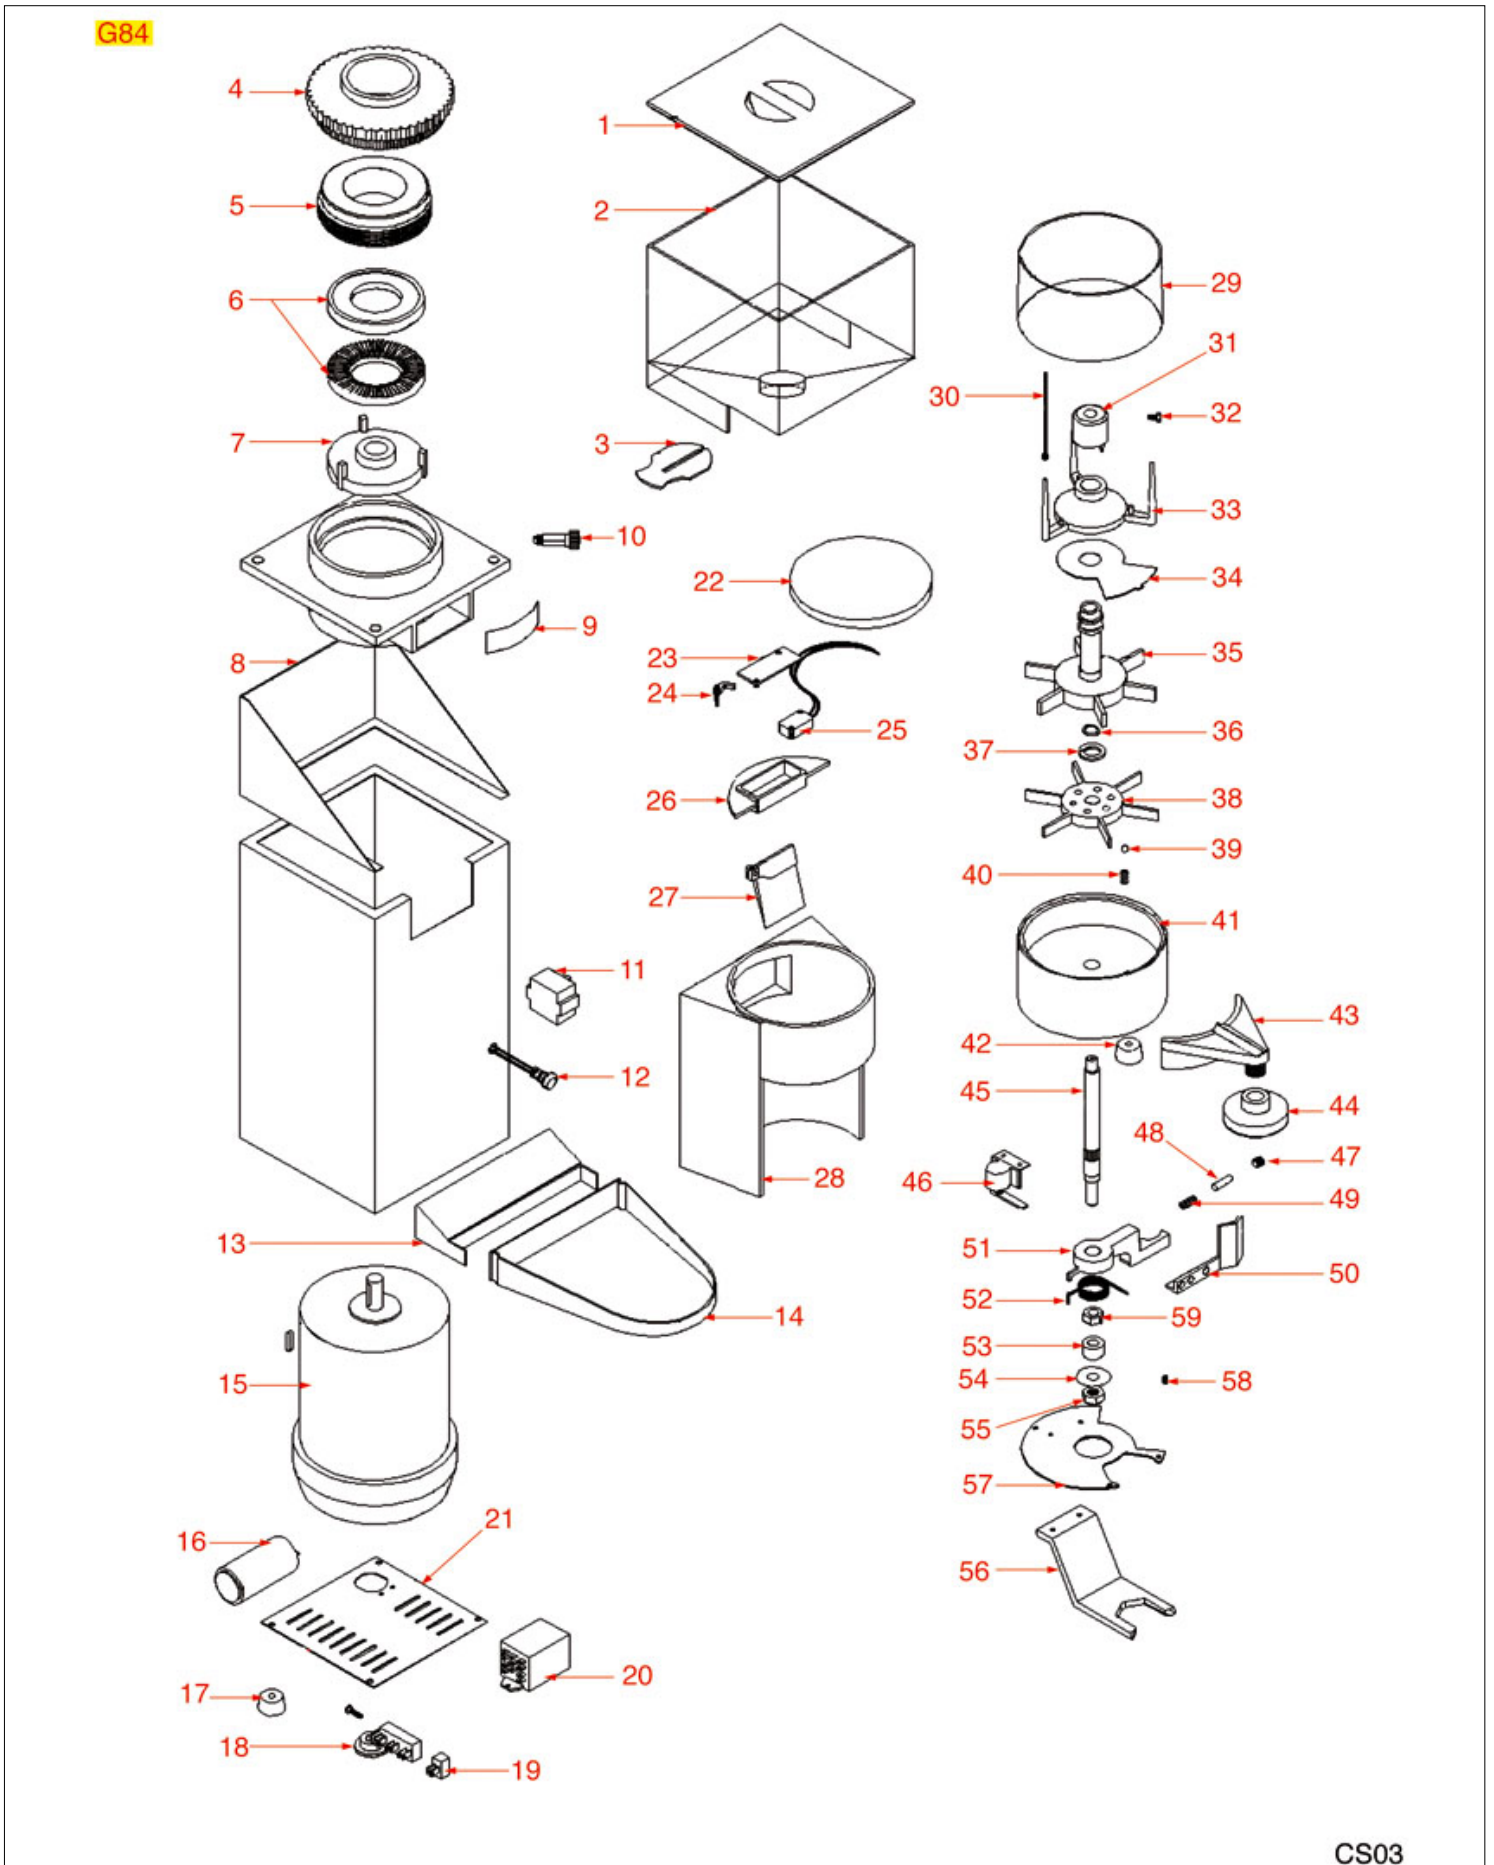

GRINDER ASSEMBLY G84

CASADIO

Position	LF code no.	Description
2	1080054	COMPLETE COFFEE HOPPER
3	1080059	COFFEE CONTAINER CLOSING SHEET
6	1251025	GRINDING BURRS CASADIO-ISA (PAIR) LEFT
10	1252432	LOCKING PIN
11	1057009	SELECTOR SWITCH 0-1 POSITIONS 12A 400V
11	1319160	THREE-POLE LEVER SWITCH 10A 400V
12	3221042	GREEN INDICATOR LAMP 230V
14	1252433	COFFEE COLLECTION TRAY
22	1090018	DOSER LID $\varnothing$ 125 mm
25	3240123	MICROSWITCH 16A 250V
29	1090016	DOSER CYLINDER $\varnothing$ 125x70 mm
30	1343062	SCRAPER SPRING
31	1241079	ADJUSTMENT KNOB
33	1343063	TOP STAR
34	1343065	DOSER SHEET
35	1343064	MIDDLE STAR
39	1252434	BALL $\varnothing$ 6.3 mm
40	1250166	BALL SPRING
44	1385016	COFFEE TAMPER $\varnothing$ 57 mm
46	1252025	COUNTER FOR COFFEE GRINDER
49	1250170	CATCH SPRING $\varnothing$ 6x17 mm
50	1225028	DOSER LEVER
52	1250150	DOSER LEVER RETURN SPRING
56	1162008	FILTER HOLDER FORK
59	1252435	6-TEETH PAWL