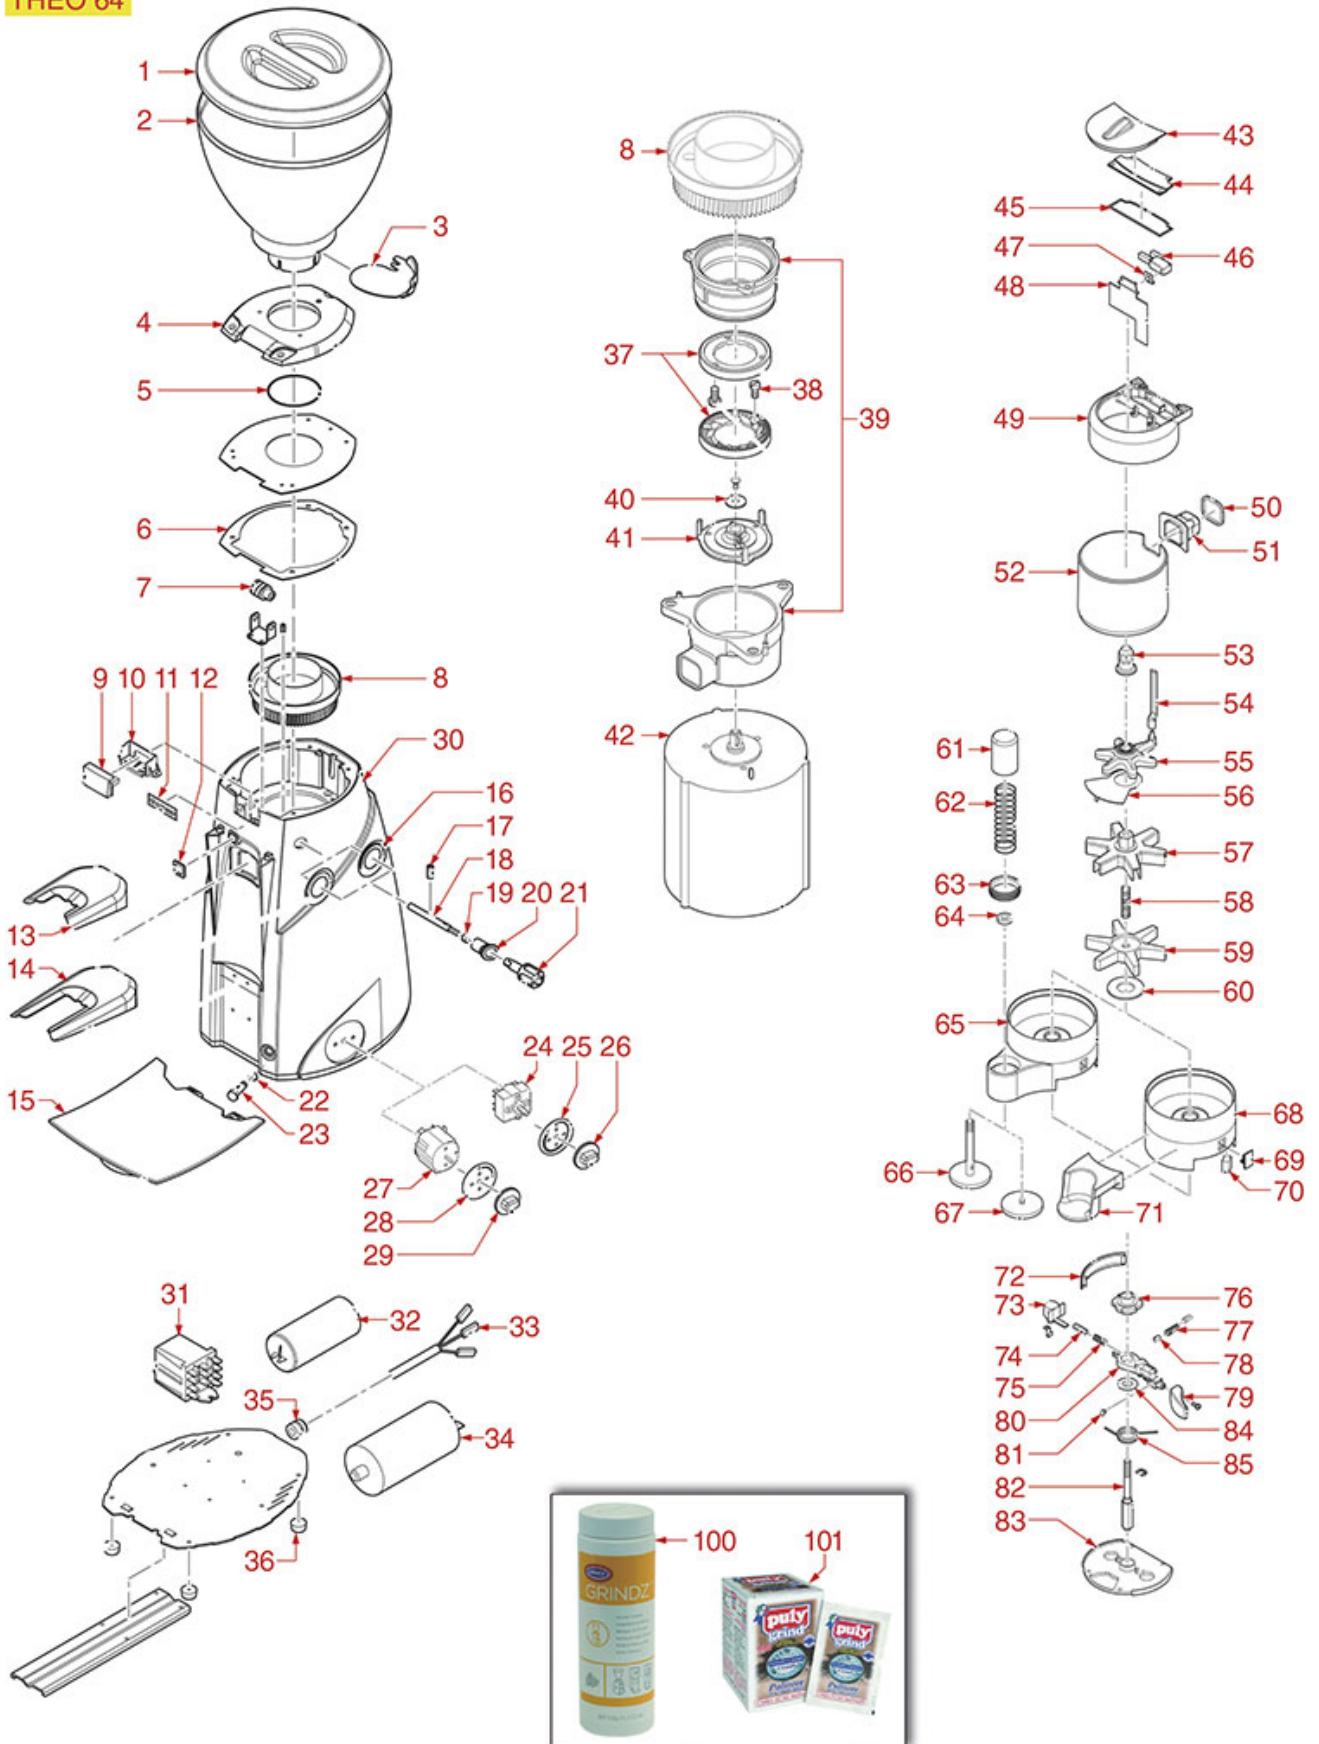

COFFEE GRINDER-DOSER THEO 64

THEO 64

CASADIO

Position	LF code no.	Description
1	1080208	COFFEE HOPPER LID
2	1080207	COFFEE HOPPER
3	1080222	COFFEE HOPPER CLOSING SHEET
5	1186397	O RING GASKET OR 02300 EPDM
13	1162021	FILTER HOLDER FORK
15	1260011	COFFEE COLLECTING TRAY
19	3241084	ELASTIC RING FOR KNOB
24	1057030	SWITCH 0-1 POSITIONS 16A 250V
27	1446004	TIMER 60 SECONDS 16A 250V
31	1351010	RELAY 62.83 16A 250V
36	1313006	FOOT $\varnothing$ 19x10 mm
37	1251187	GRINDING BURRS CASADIO/CIMBALI/FAEMA RH
38	1528631	CROSS HEAD SCREW M4x8 UNI 7687
43	1090051	DOSER LID
46	1240283	MICROSWITCH 16A 250V
50	1786164	GASKET FOR COFFEE OUTLET
51	1252472	COFFEE OUTLET MOUTH
52	1090050	DOSER CYLINDER $\varnothing$ 122x90 mm
54	1090068	DOSER SCRAPER 93 mm
55	1343079	TOP STAR
56	1252200	DOSER SHEET
57	1343080	CENTRAL STAR
58	1250035	SPRING $\varnothing$ 11x50 mm
59	1343081	BOTTOM STAR
62	1250060	COFFEE TAMPER SPRING $\varnothing$ 13x73 mm
73	1252025	COUNTER FOR COFFEE GRINDER
74	1250036	CLASP $\varnothing$ 5x16 mm
75	1250061	CLASP SPRING
76	1252021	PAWL GEAR 6 TEETH
77	1250061	CLASP SPRING
78	1324140	DISPENSER GROUP PIN $\varnothing$ 4x16 mm
81	1252471	BUMPER FOR DOSER LEVER
85	1250033	DOSER LEVER RETURN SPRING LEFTHAND
85	1250062	DOSER LEVER RETURN SPRING
100	1092545	DETERGENT URNEX GRINDZ 430 g
101	3092076	CRISTAL CLEANER PULY GRIND