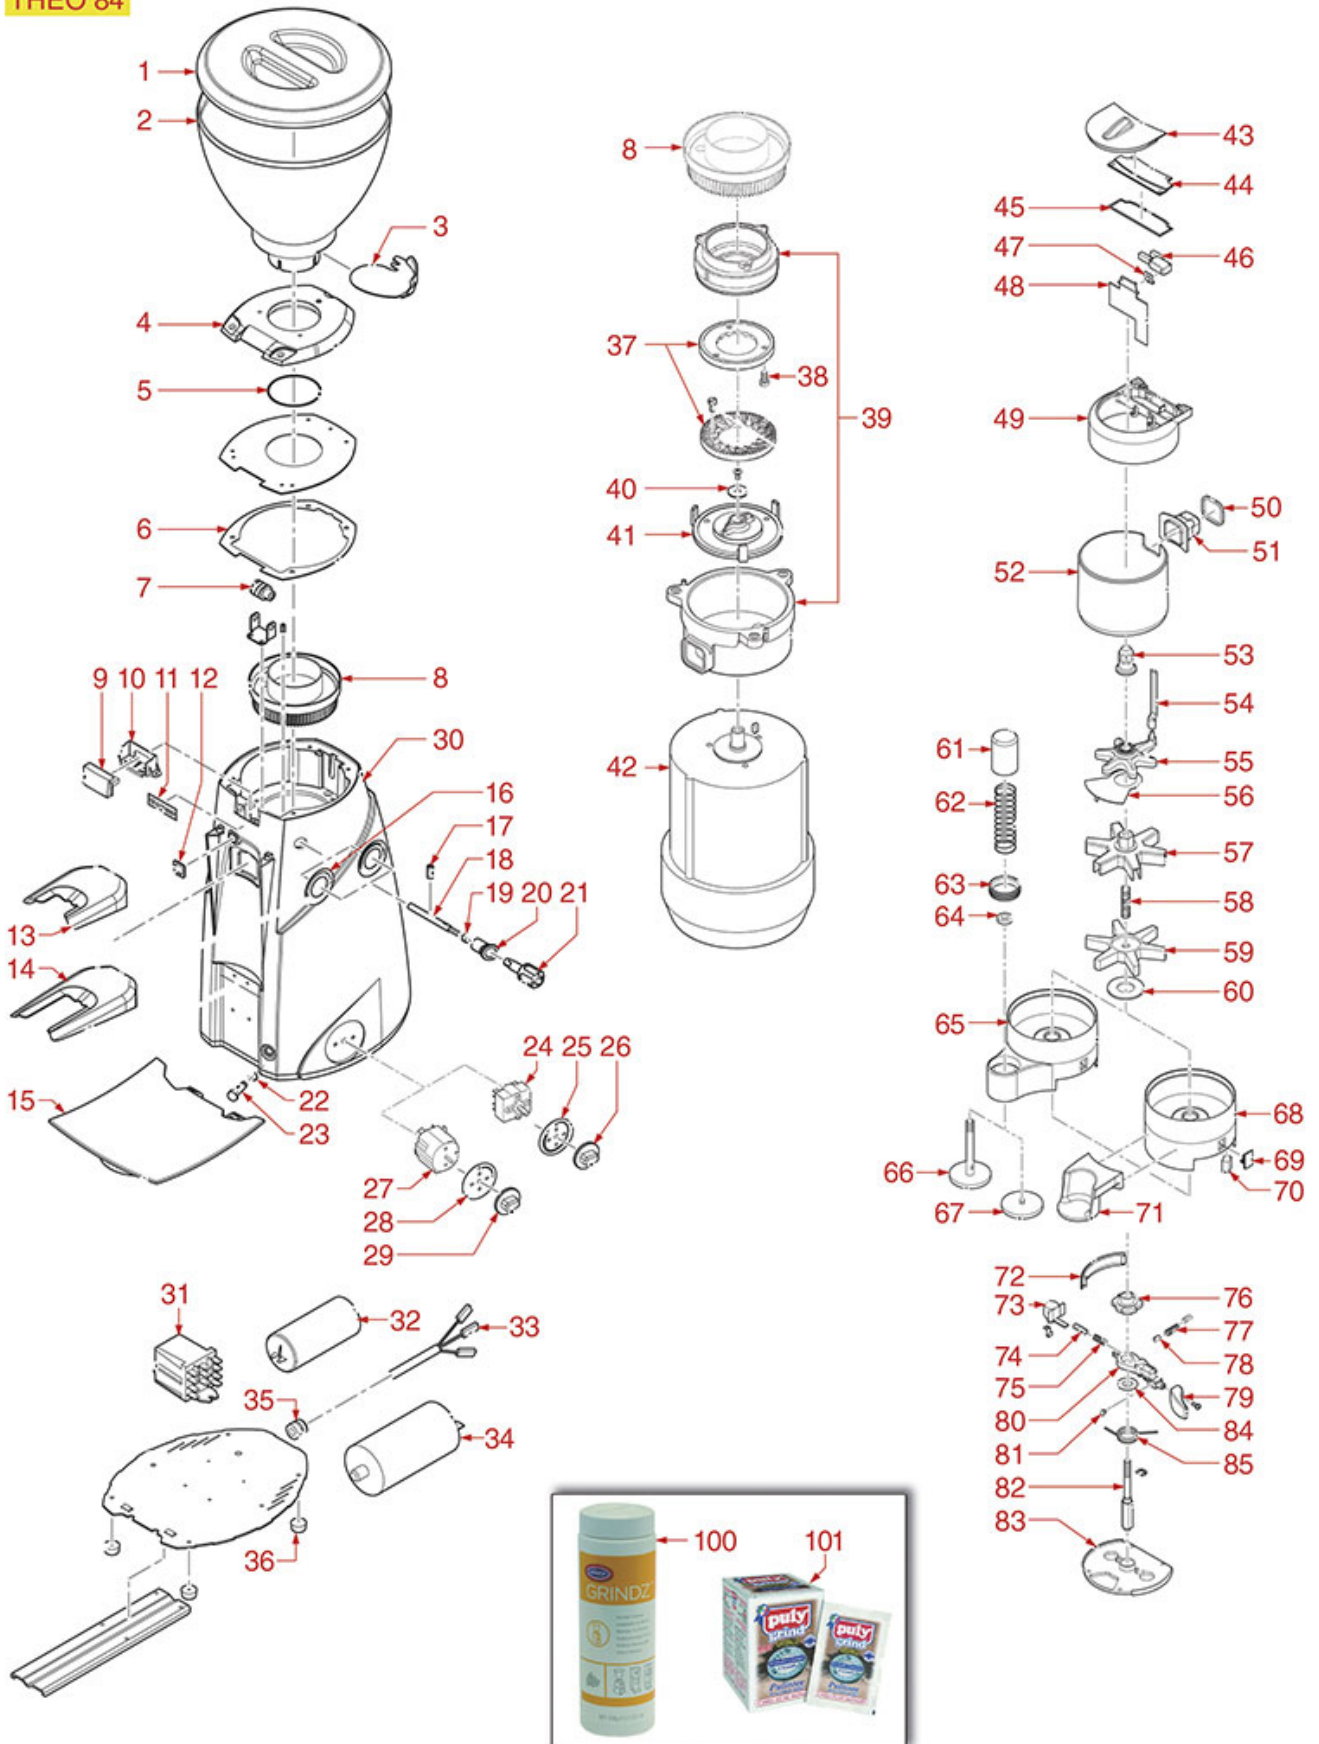

COFFEE GRINDER-DOSER THEO 84

THEO 84

CASADIO

Position	LF code no.	Description
1	1080208	COFFEE HOPPER LID
2	1080207	COFFEE HOPPER
3	1080222	COFFEE HOPPER CLOSING SHEET
5	1186397	O RING GASKET OR 02300 EPDM
13	1162021	FILTER HOLDER FORK
15	1260011	COFFEE COLLECTING TRAY
19	3241084	ELASTIC RING FOR KNOB
24	1057030	SWITCH 0-1 POSITIONS 16A 250V
27	1446004	TIMER 60 SECONDS 16A 250V
31	1351010	RELAY 62.83 16A 250V
36	1313006	FOOT $\varnothing$ 19x10 mm
37	1251188	GRINDING BURRS PAIR CASADIO RH
43	1090051	DOSER LID
46	1240283	MICROSWITCH 16A 250V
50	1786164	GASKET FOR COFFEE OUTLET
51	1252472	COFFEE OUTLET MOUTH
52	1090050	DOSER CYLINDER $\varnothing$ 122x90 mm
54	1090068	DOSER SCRAPER 93 mm
55	1343079	TOP STAR
56	1252200	DOSER SHEET
57	1343080	CENTRAL STAR
58	1250035	SPRING $\varnothing$ 11x50 mm
59	1343081	BOTTOM STAR
62	1250060	COFFEE TAMPER SPRING $\varnothing$ 13x73 mm
73	1252025	COUNTER FOR COFFEE GRINDER
74	1250036	CLASP $\varnothing$ 5x16 mm
75	1250061	CLASP SPRING
76	1252021	PAWL GEAR 6 TEETH
77	1250061	CLASP SPRING
78	1324140	DISPENSER GROUP PIN $\varnothing$ 4x16 mm
81	1252471	BUMPER FOR DOSER LEVER
85	1250033	DOSER LEVER RETURN SPRING LEFTHAND
85	1250062	DOSER LEVER RETURN SPRING
100	1092545	DETERGENT URNEX GRINDZ 430 g
101	3092076	CRISTAL CLEANER PULY GRIND